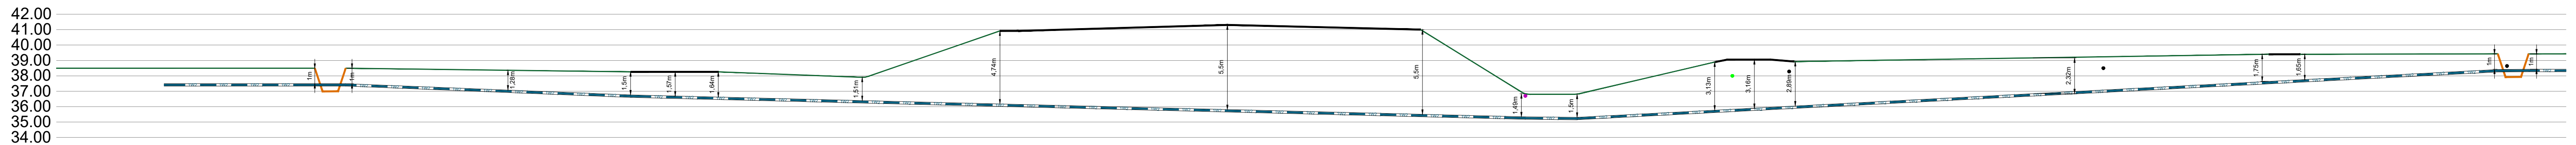

LÕIGE 1-1

Ristumine 11 Tallinna ringtee km 32,38

Tõkke tänav
72801:001:0101

SWIPER Swiper OÜ KMKR: EE102331428 tel: +372 5386 6932 info@swiper.ee	reg nr: 14690110 TEL003489	Tellija W-Glass OÜ / Elektrilevi OÜ / AS KH Energia-Konsult	Projekti nr. LR9392, LR9393	
	info@swiper.ee	Töö nimi Keila mnt 1 kinnistu elektriliitumine, Jõgisoo küla, Saue vald, Harju maakond	Joonise nr. EL-4-03	
	Kontrollis Artur Vilu 10.10.2023	Projekteeeris Artur Vilu 10.10.2023	staadium leht/lehti TP 1/1	Mõõtkaava 1:200
	Faili nimi LR9392, LR9393_TP_EL-4-01_asendiplaan.dwg	Joonise nimi Ristlõige		