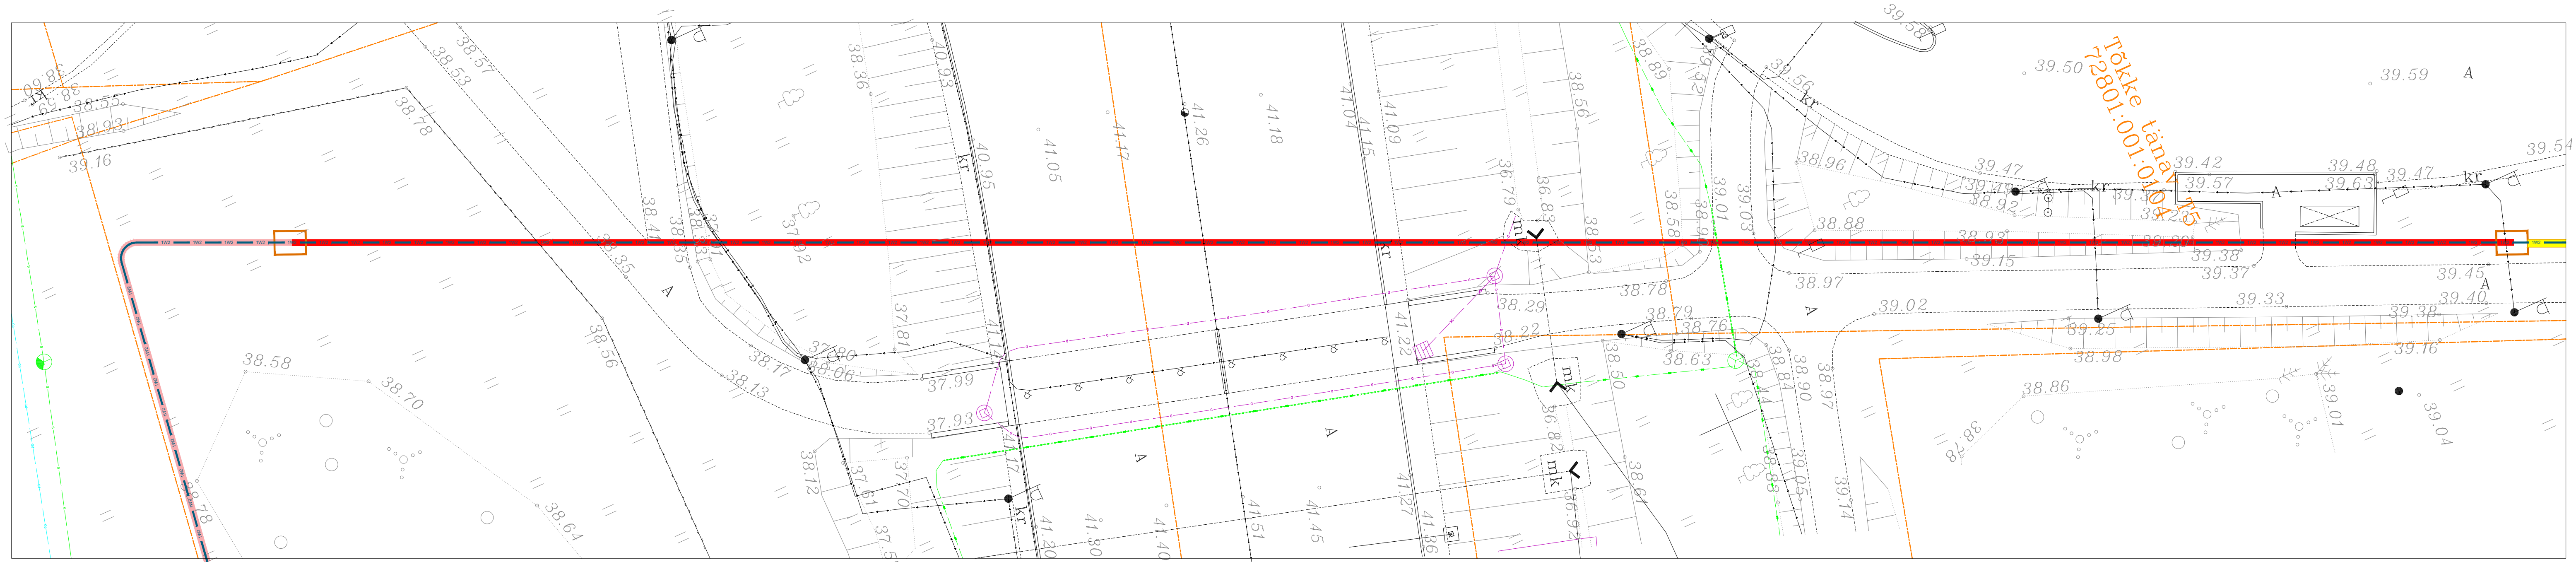

LÕIGE 1-1

Ristumine 11 Tallinna ringtee km 32,38

Tõkke tänav
72801:001:0101

SWIPER Swiper OÜ KMKR: EE102331428 tel: +372 5386 6932 info@swiper.ee	reg nr: 14690110 TEL003489	Tellija W-Glass OÜ / Elektrilevi OÜ / AS KH Energia-Konsult	Projekti nr. LR9392, LR9393	
	info@swiper.ee	Töö nimi Keila mnt 1 kinnistu elektriliitumine, Jõgisoo küla, Saue vald, Harju maakond	Joonise nr. EL-4-03	
	Kontrollis Artur Vilu 10.10.2023	Projekteeeris Artur Vilu 10.10.2023	staadium leht/lehti TP 1/1	Mõõtkaava 1:200
	Faili nimi LR9392, LR9393_TP_EL-4-01_asendiplaan.dwg	Joonise nimi Ristlõige		